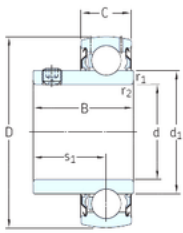

Shenzen Youmeite Bearings Co., Ltd.

YAT

63,5 mm x 120 mm x 68,3 mm SKF
YAR213-208-2RF deep groove ball bearings

Bearing No. YAR213-208-2RF

Size	63.5x120x68.3 mm
Bore Diameter	63,5 mm
Outer Diameter	120 mm
Width	68,3 mm
d	63,5 mm
D	120 mm
B	68,3 mm
C	27 mm
d1	82,5 mm
r1 min.	1,5 mm
r2 min.	1,5 mm
s1	42,9 mm
Weight	1,9 Kg
Basic dynamic load rating (C)	57,2 kN
Basic static load rating (C0)	40 kN
Fatigue load limit (Pu)	1,7

YAR213-208-2RF Bearing 2D drawings and 3D CAD models